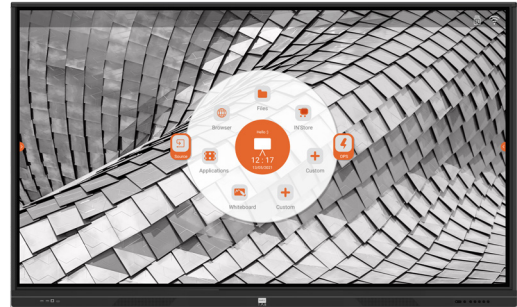

OPS S

SimplyTab - Module PC i5 / i7

DT-03

Support de table

PPS-2000

Station de charge

S98IR

SimplyTab - Ecran interactif infrarouge 98"