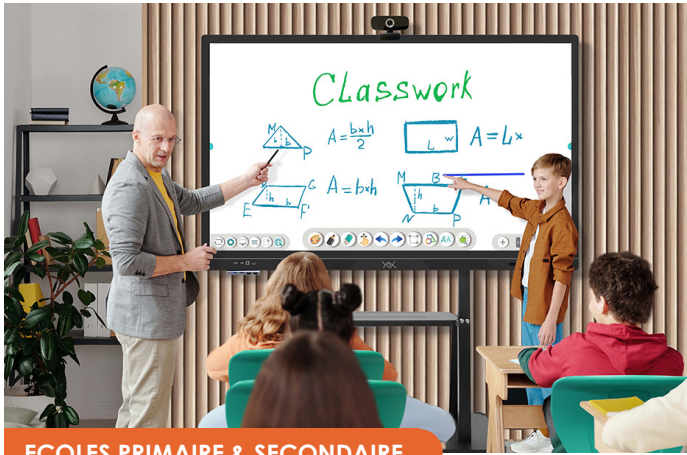

Logiciel de
tableau blanc

Vidéoconférence

Logiciel de partage
de contenu

Partage de fichiers
simple et rapide

www.simplytab.com

EDUCATION | Fini les vidéoprojecteurs, passez à l'écran interactif

ÉCOLES PRIMAIRE & SECONDAIRE

Stimuler l'attention même des plus petits

YOX65IR | YOX75IR
YOX - Ecran interactif
infrarouge 65" | 75"

SB65IR11 | SB75IR11
SimplyTab - Ecran interactif
infrarouge zero gap
bonding 65" | 75"

ST01C
Support Move