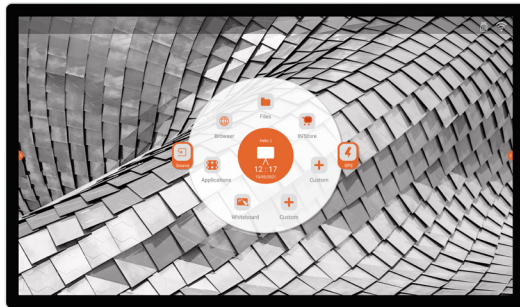

OPS S
SimplyTab - Module PC i5 / i7

ST02
Support Sturdy

PPS-2000
Station de charge

CS-01
Coffre fort

FOODTRUCKS

EVÈNEMENTS EXTÉRIEURS

32CAP

SimplyTab - Ecran interactif capacitif 32"